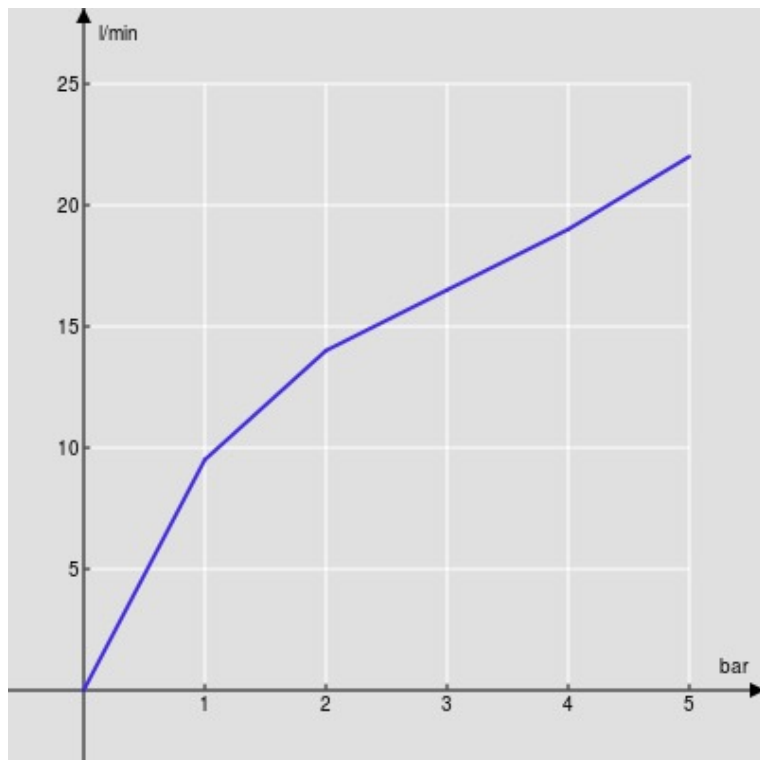

SPECIFICHE

Parte esterna monocomando a parete bocca lunga

Diamond smoke PVD

Aeratore anticalcare M 24 x 1

Lunghezza bocca 220 mm

Senza scarico

Limitatore di portata con freno al 50%

Imballo: 32 x 16,5 x 7 cm / 0,0037 m<sup>3</sup> / 1,53 kg

DIAGRAMMA DI PORTATA: ACQUA CALDA/FREDDA

— Aeratore

DIAGRAMMA DI PORTATA: ACQUA MISCELATA

— Aeratore