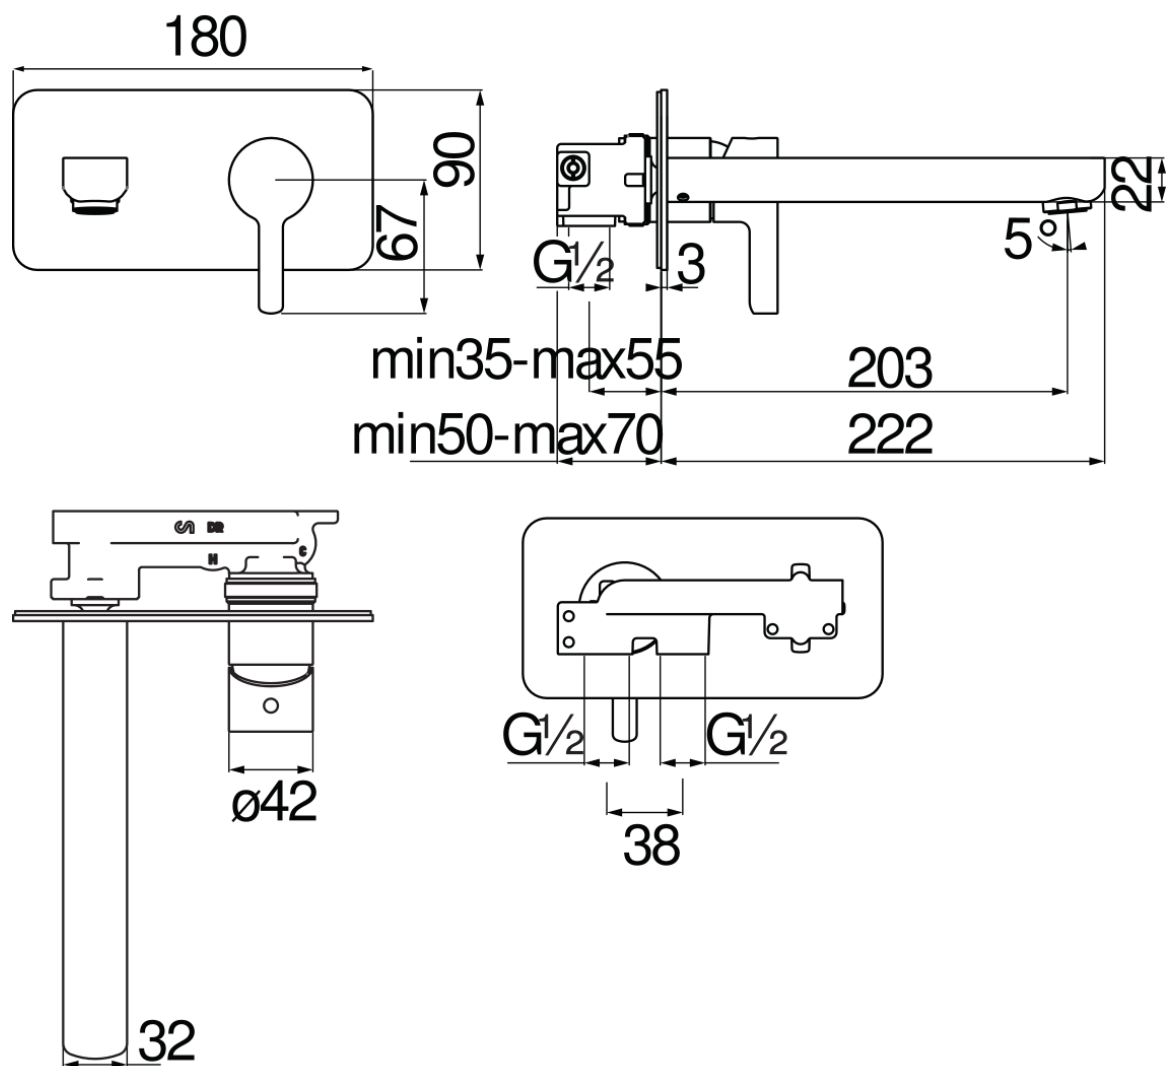

SPECIFICHE

Parte esterna monocomando a parete bocca lunga

Diamond smoke PVD

Aeratore anticalcare M 24 x 1

Lunghezza bocca 220 mm

Senza scarico

Limitatore di portata con freno al 50%

Imballo: 32 x 16,5 x 7 cm / 0,0037 m<sup>3</sup> / 1,53 kg

DIAGRAMMA DI PORTATA: ACQUA CALDA/FREDDA

— Aeratore

DIAGRAMMA DI PORTATA: ACQUA MISCELATA

— Aeratore