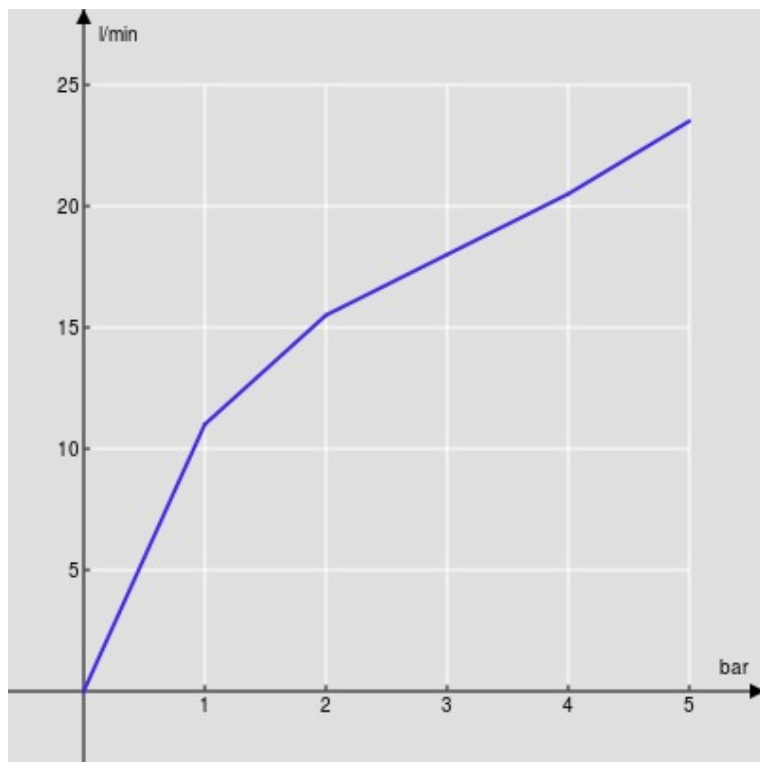

SPECIFICHE

Parte esterna monocomando a parete bocca lunga

Diamond smoke PVD

Aeratore anticalcare M 24 x 1

Lunghezza bocca 220 mm

Senza scarico

Limitatore di portata con freno al 50%

Imballo: 32 x 16,5 x 7 cm / 0,0037 m<sup>3</sup> / 1,53 kg

DIAGRAMMA DI PORTATA: ACQUA CALDA/FREDDA

— Aeratore

DIAGRAMMA DI PORTATA: ACQUA MISCELATA

— Aeratore